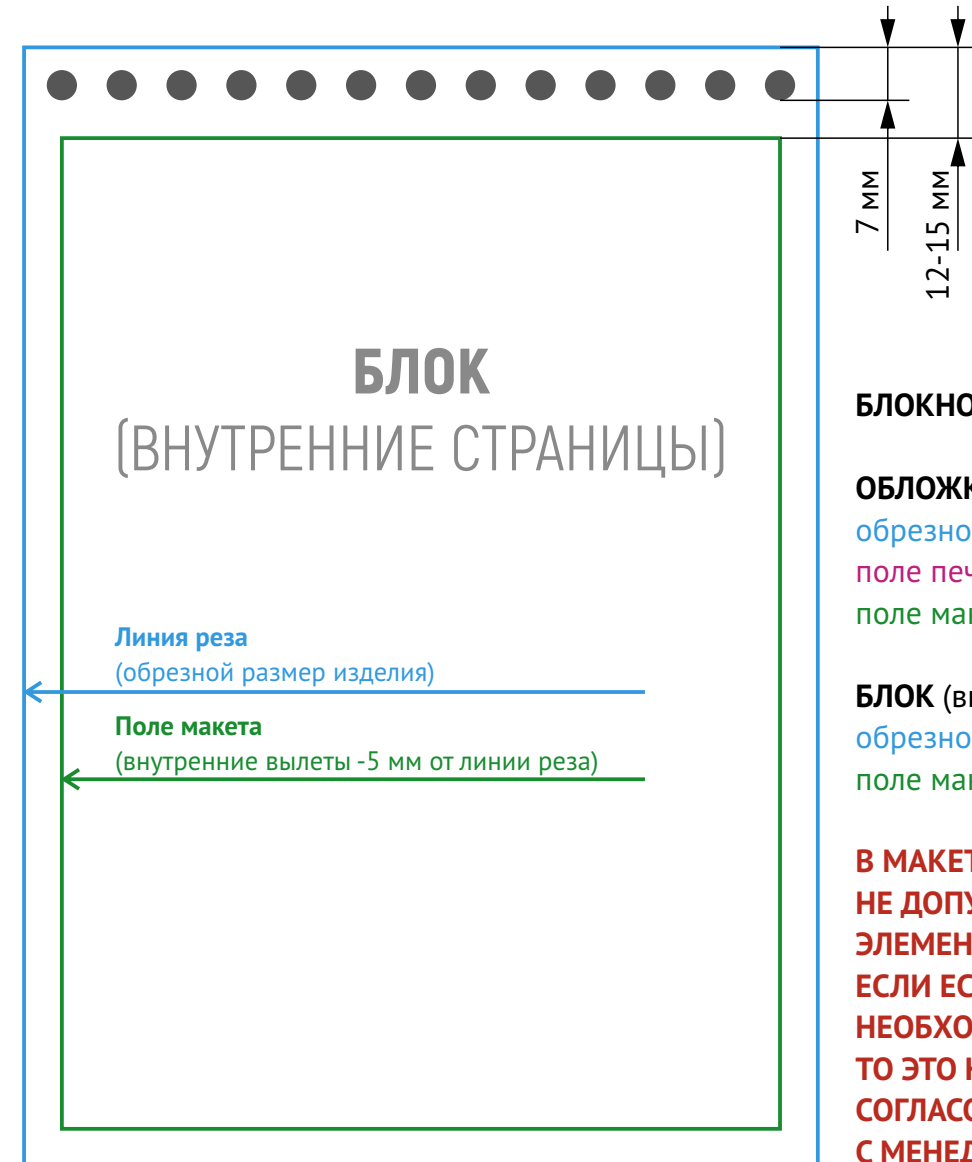

Адрес Тула, ул. Ф. Энгельса, 70
Телефон +7 (4872) 65 76 10
Факс +7 (4872) 25 17 57
E-mail post@ppc-ip.ru
Web www.ppc-ip.ru

БЛОКНОТ. ФОРМАТ А6

ОБЛОЖКА

обрезной размер: 105×148 мм

поле печати: 109×152 мм

поле макета: 95×131 мм

БЛОК (внутренние страницы)

обрезной размер: 105×148 мм

поле макета: 95×131 мм

**В МАКЕТЕ БЛОКА
НЕ ДОПУСКАЮТСЯ
ЭЛЕМЕНТЫ НА ВЫЛЕТ.
ЕСЛИ ЕСТЬ ТАКАЯ
НЕОБХОДИМОСТЬ,
ТО ЭТО НУЖНО
СОГЛАСОВАТЬ
С МЕНЕДЖЕРОМ!**

- **Пурпурная рамка** – дообрезной формат
- **Синяя рамка** – обрезной (окончательный) формат изделия
- **Зелёная рамка** – поле для текста и любой значимой информации