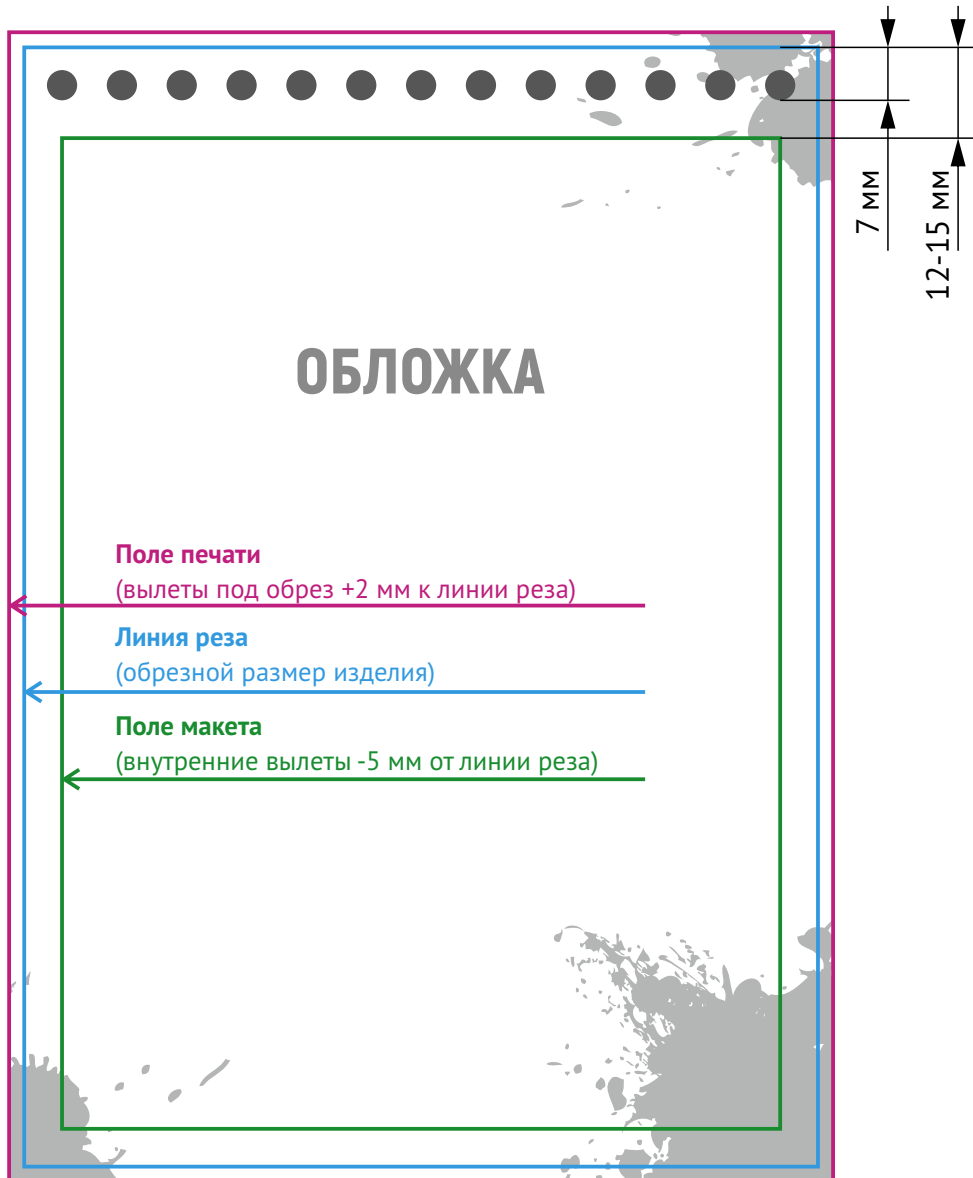

Адрес Тула, ул. Ф. Энгельса, 70
Телефон +7 (4872) 65 76 10
Факс +7 (4872) 25 17 57
E-mail post@ppc-ip.ru
Web www.ppc-ip.ru

БЛОКНОТ. ФОРМАТ А6

ОБЛОЖКА

обрезной размер: 105×148 мм

поле печати: 109×152 мм

поле макета: 95×131 мм

БЛОК (внутренние страницы)

обрезной размер: 105×148 мм

поле макета: 95×131 мм

**В МАКЕТЕ БЛОКА
НЕ ДОПУСКАЮТСЯ
ЭЛЕМЕНТЫ НА ВЫЛЕТ.
ЕСЛИ ЕСТЬ ТАКАЯ
НЕОБХОДИМОСТЬ,
ТО ЭТО НУЖНО
СОГЛАСОВАТЬ
С МЕНЕДЖЕРОМ!**

- **Пурпурная рамка** – дообрезной формат
- **Синяя рамка** – обрезной (окончательный) формат изделия
- **Зелёная рамка** – поле для текста и любой значимой информации

Все важные элементы и текст должны помещаться внутри **зелёной** рамки.
Фон и иллюстрации «навылет» должны доходить до **пурпурной** рамки.