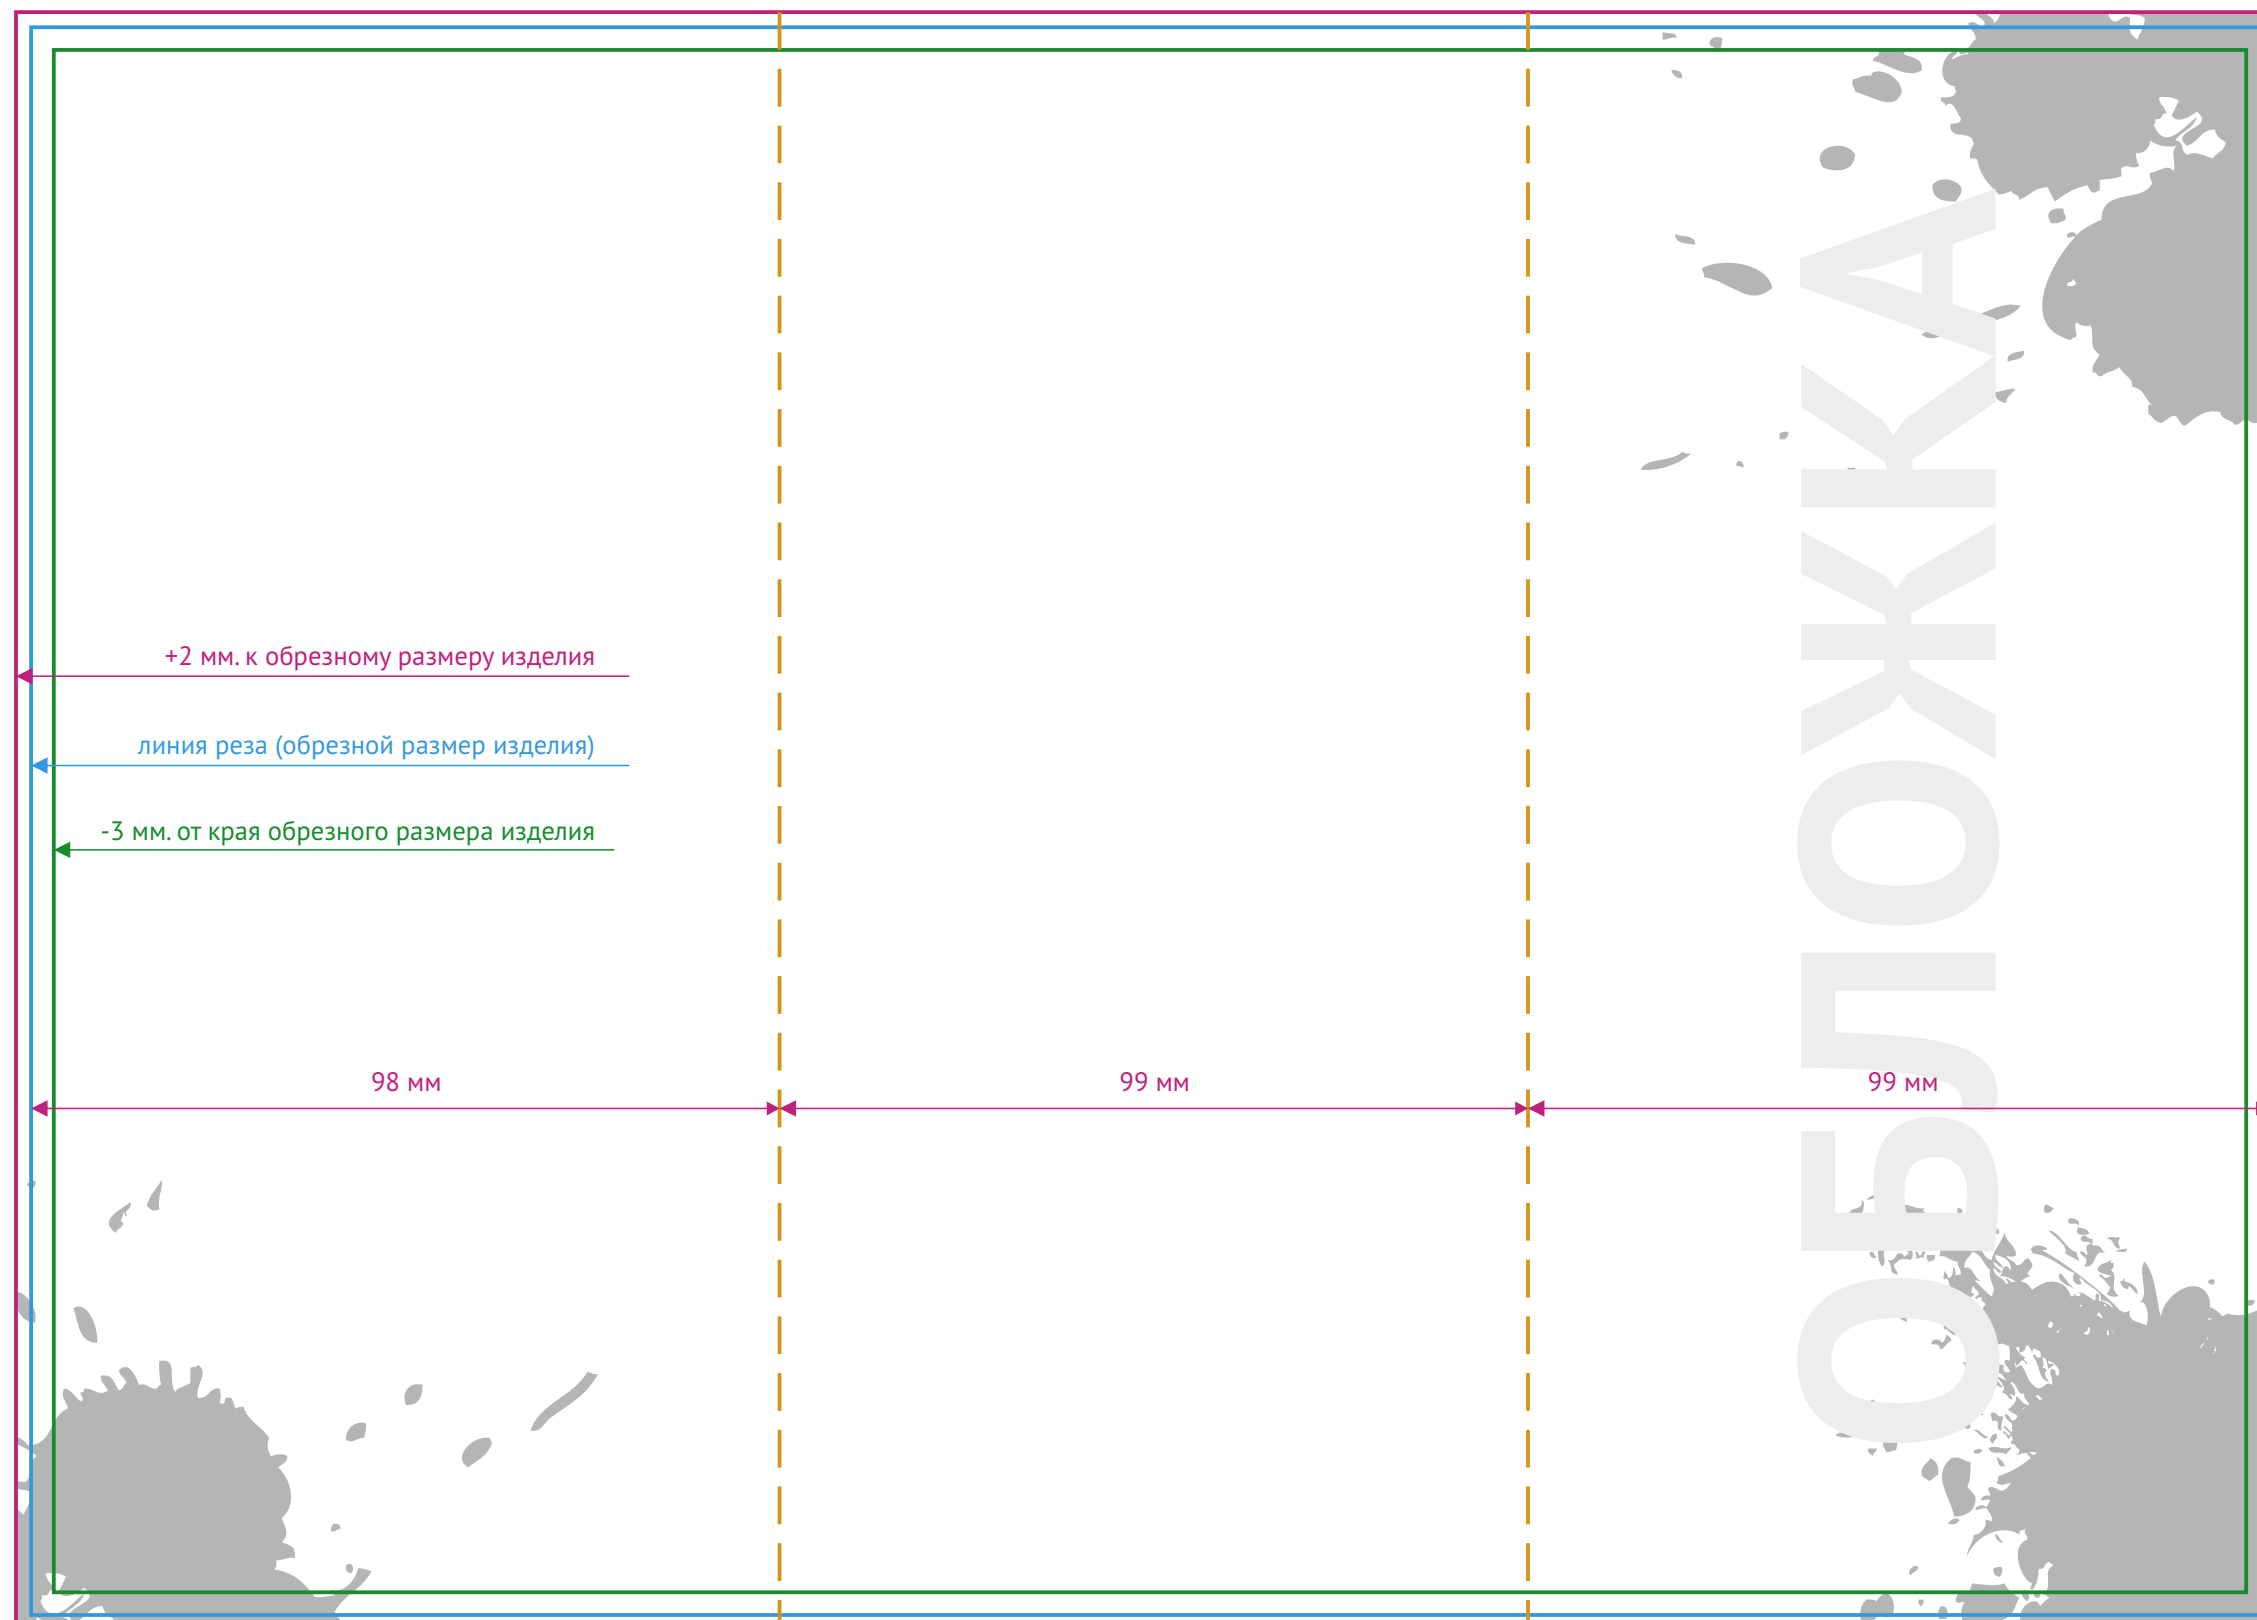

ВНЕШНЯЯ СТОРОНА

ВНУТРЕННЯЯ СТОРОНА

- **Пурпурная рамка** - дообрезной формат (300x214 мм)
- **Синяя рамка** - обрезной (окончательный) формат изделия (296x210 мм)
- **Зелёная рамка** - поле до текста (290x204 мм).
 Все важные элементы и текст должны помещаться внутри **зелёной** рамки, фон и иллюстрации «навyleт» должны доходить до **пурпурной** рамки.
- - - **Биговка** (желательный отступ от биговки 3-5 мм)