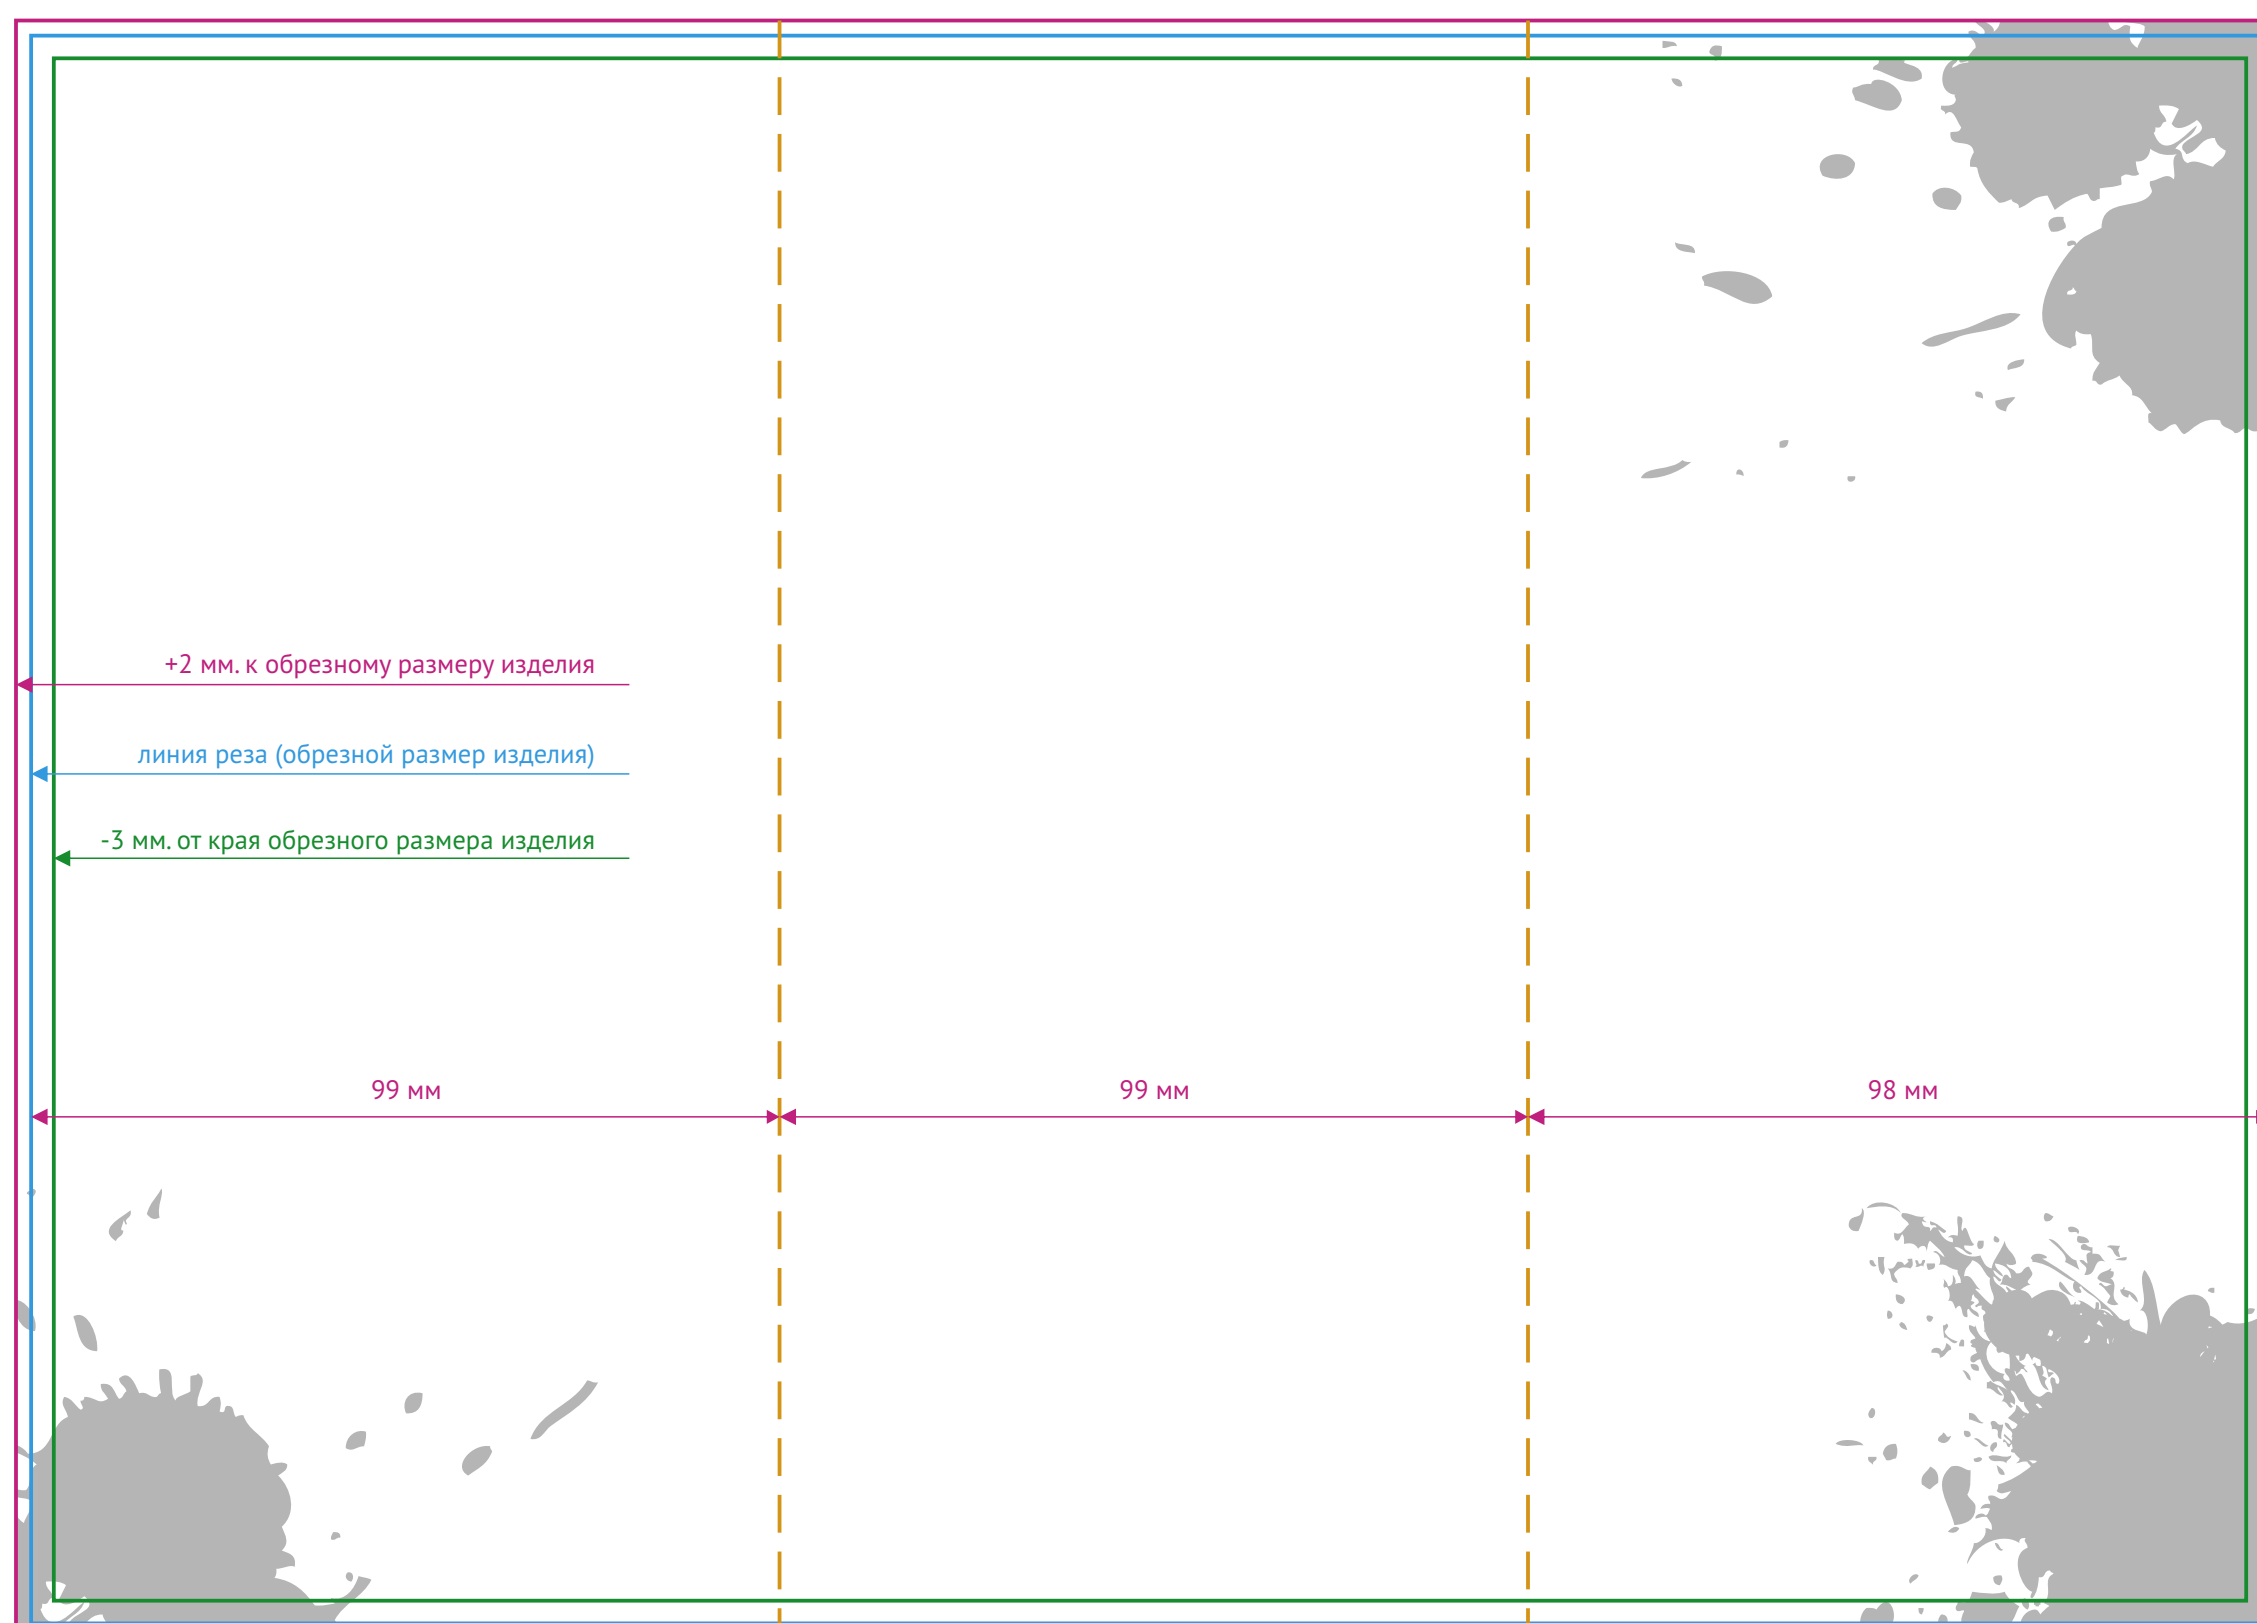

ВНЕШНЯЯ СТОРОНА

ВНУТРЕННЯЯ СТОРОНА

- **Пурпурная рамка** - дообрезной формат (300x214 мм)
- **Синяя рамка** - обрезной (окончательный) формат изделия (296x210 мм)
- **Зелёная рамка** - поле до текста (290x204 мм).
 Все важные элементы и текст должны помещаться внутри **зелёной** рамки, фон и иллюстрации «навyleт» должны доходить до **пурпурной** рамки.
- - - **Биговка** (желательный отступ от биговки 3-5 мм)