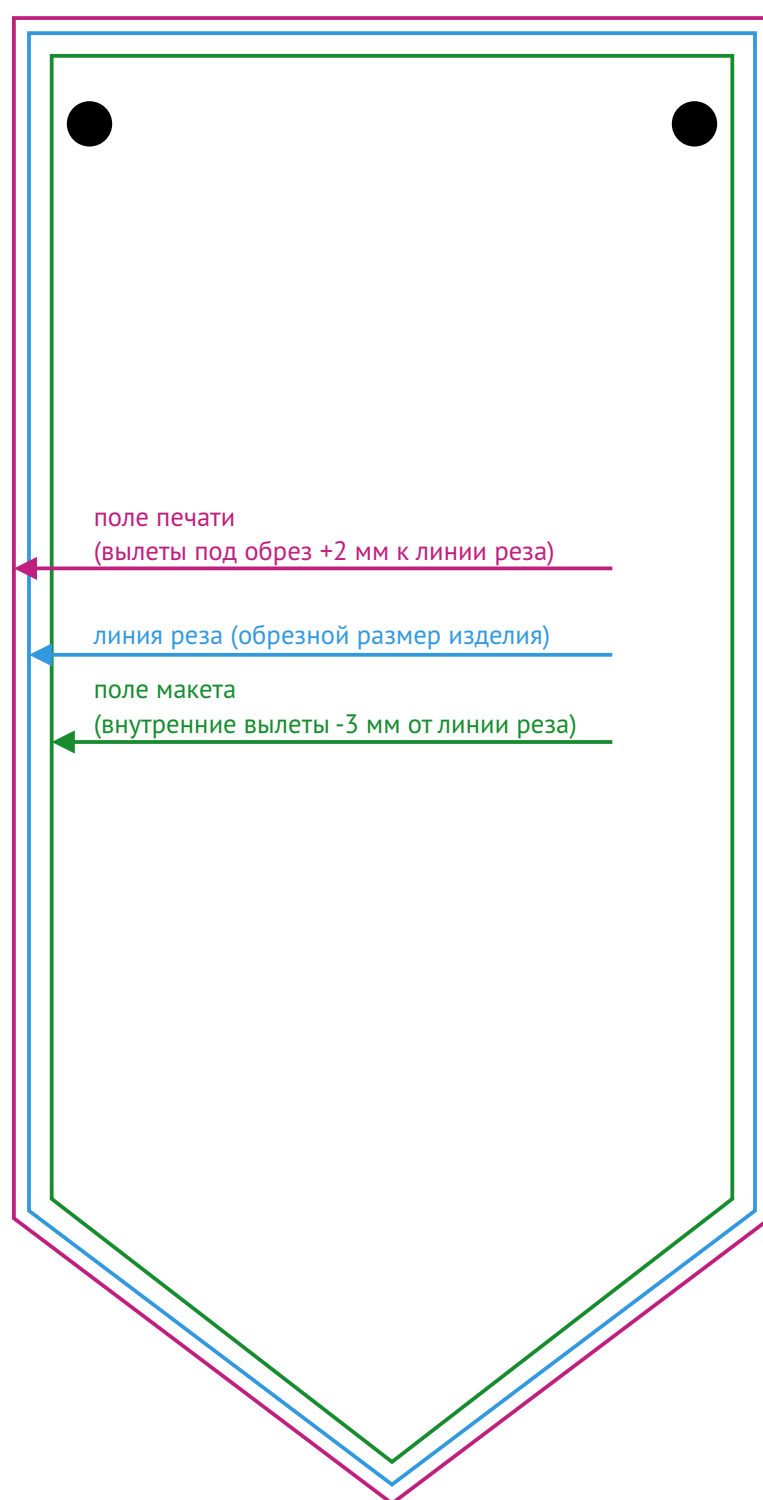

г. Тула, ул. Фр. Энгельса, д. 70
Телефон: +7 (4872) 35-76-10
Факс: +7 (4872) 25-17-57
e-mail: post@ppc-ip.ru
www.ppc-ip.ru

- **Пурпурная рамка** - дообрезной формат
- **Синяя рамка** - обрезной (окончательный) формат изделия
- **Зелёная рамка** - поле до текста.

Все важные элементы и текст должны помещаться внутри **зелёной** рамки, фон и иллюстрации «навылет» должны доходить до **пурпурной** рамки.

Размеры

обрезной размер: 96x192 мм

поле печати: 100x196 мм

поле макета: 90x186 мм